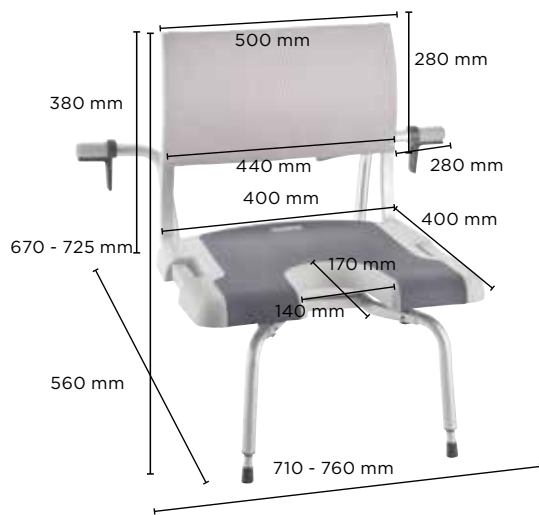

### Die neue Sorrento Duschhocker und Duschstuhl Familie

- Reduktion der Lagerkosten durch modulare Bauweise, Komponenten innerhalb der Produktfamilie kompatibel
- Einfachster Zusammenbau und Einweisung
- Rutschsichere Soft-touch Oberfläche
- Individuelle und flexible Anpassbarkeit durch weichen Rücken mit Gurtverschlüssen
- Mit oder ohne Hygieneausschnitt erhältlich
- 7-stufige Höheneinstellung
- Optimale Lagerung und einfacher Transport durch werkzeuglose Faltbarkeit
- Belastbarkeit bis 135 kg

**Sorrento** Duschhocker mit Armlehnen

**Sorrento** Duschhocker

Einfach zusammenfaltbar

\* Breite variiert je nach SitzhöhenEinstellung aufgrund der angeschrägten Stuhlbeine

## Aquatec® Sorrento Badewanneneinhängesitz

- Werkzeuglose Anpassung an alle Standardbadewannen
- Sichere Platzierung in der Wanne durch höhenverstellbare Beine vorn und verstellbare, rutschfeste Befestigungsarme
- Angenehmes Sitzgefühl durch Soft-Touch-Oberflächen (rutschhemmend) und weiche Rückenlehne
- Belastbarkeit bis 130 kg

## Aquatec® Sorrento Badewannendrehesitz

- Sichere Positionierung in der Badewanne durch vier rutschfeste Befestigungsarme
- Lässt sich anpassen an alle Standardbadewannen
- Erleichtert den Transfer in die Wanne durch die Drehfunktion
- Einfach zu drehen durch Lösen eines der beiden Klemmhebels - links- oder rechtshändisch
- Belastbarkeit bis 130 kg