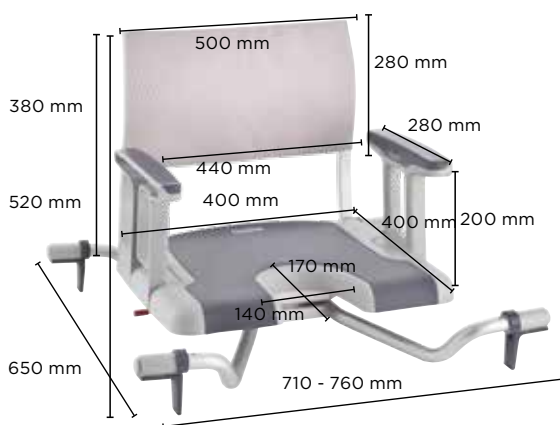

### Die neue Sorrento Duschhocker und Duschstuhl Familie

- Reduktion der Lagerkosten durch modulare Bauweise, Komponenten innerhalb der Produktfamilie kompatibel
- Einfachster Zusammenbau und Einweisung
- Rutschsichere Soft-touch Oberfläche
- Individuelle und flexible Anpassbarkeit durch weichen Rücken mit Gurtverschlüssen
- Mit oder ohne Hygieneausschnitt erhältlich
- 7-stufige Höheneinstellung
- Optimale Lagerung und einfacher Transport durch werkzeuglose Faltbarkeit
- Belastbarkeit bis 135 kg

**Sorrento** Duschhocker mit Armlehnen

**Sorrento** Duschhocker

Einfach zusammenfaltbar

\* Breite variiert je nach SitzhöhenEinstellung aufgrund der angeschrägten Stuhlbeine

## Aquatec® Sorrento Badewanneneinhängesitz

- Werkzeuglose Anpassung an alle Standardbadewannen
- Sichere Platzierung in der Wanne durch höhenverstellbare Beine vorn und verstellbare, rutschfeste Befestigungsarme
- Angenehmes Sitzgefühl durch Soft-Touch-Oberflächen (rutschhemmend) und weiche Rückenlehne
- Belastbarkeit bis 130 kg

## Aquatec® Sorrento Badewannendrehesitz

- Sichere Positionierung in der Badewanne durch vier rutschfeste Befestigungsarme
- Lässt sich anpassen an alle Standardbadewannen
- Erleichtert den Transfer in die Wanne durch die Drehfunktion
- Einfach zu drehen durch Lösen eines der beiden Klemmhebels - links- oder rechtshändisch
- Belastbarkeit bis 130 kg